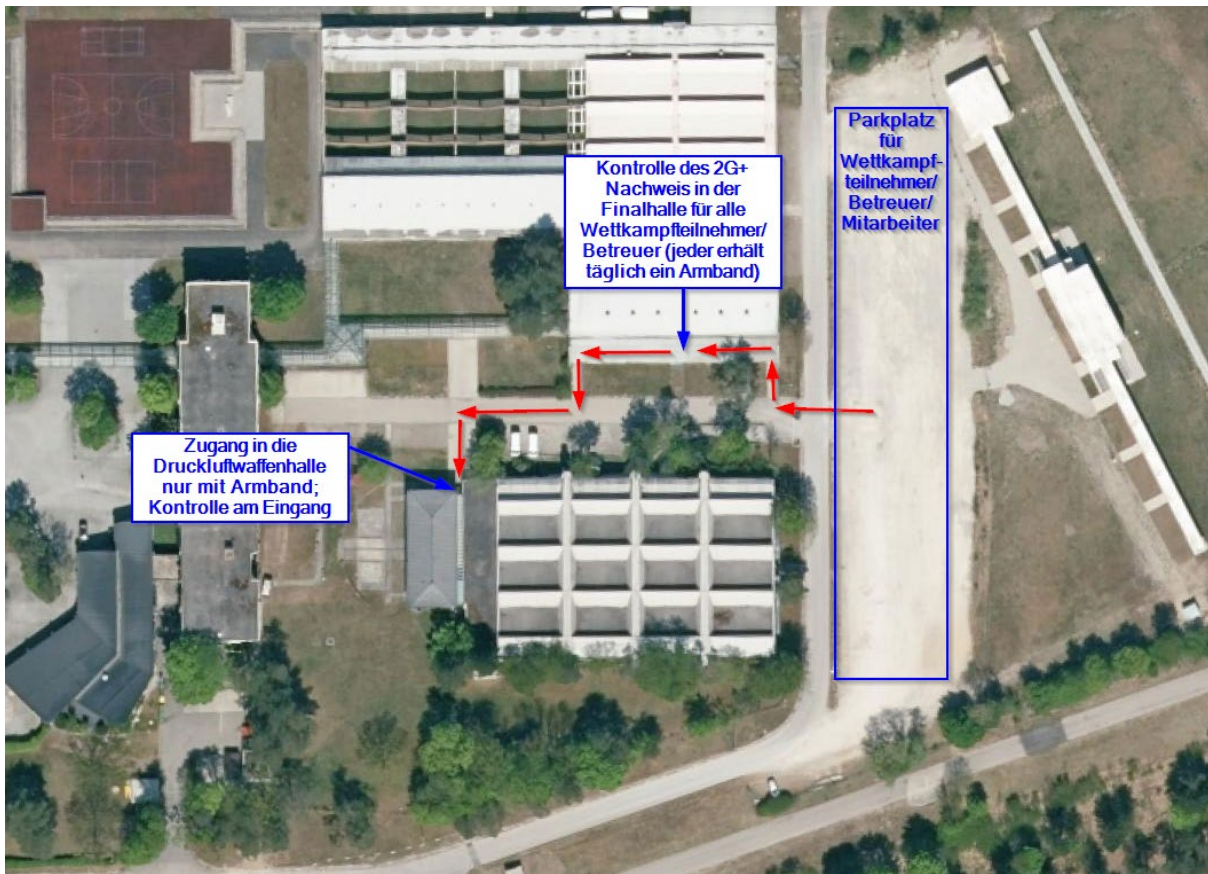

Liebe Schützinnen,

Liebe Schützen,

es folgt ein vorläufiger Hinweis bzgl. der Bayerischen Meisterschaft Bogen Halle WA.

Wir bitten alle Schützinnen/ Schützen mindestens folgende Punkte einzuhalten:

- Innerhalb von Gebäuden auf der Olympia-Schießanlage besteht die Pflicht zum Tragen einer FFP2 Maske. Ausgenommen sind hier Kinder bis zum sechsten Geburtstag, sowie Personen mit einem Attest. Kinder und Jugendliche zwischen dem sechsten und dem 16. Geburtstag müssen nur eine medizinische Gesichtsmaske tragen.
- Die Masken müssen selbst mitgebracht werden.
- Während der Sportausübung darf die Maske abgenommen werden.
- Der Mindestabstand von 1,5m ist immer einzuhalten, wo möglich.
- Zuschauer sind nicht gestattet.
- Grundsätzlich ist ein (1) Betreuer pro Schütze/Schützin zulässig.
- Aufgrund der aktuellen gültigen Regelung dürfen nur Personen an der Meisterschaft teilnehmen, die folgendes erfüllen (2G+):
 - o geimpft + getestet
 - o geimpft + genesen nach Impfung
 - o genesen + getestet
 - o nach Booster Impfung
 - o Kinder bis zum sechsten Geburtstag
 - o Minderjährige Schülerinnen und Schüler, die regelmäßigen Testungen im Rahmen des Schulbesuchs unterliegen und noch nicht eingeschulte Kinder
- Eine Testmöglichkeit auf der Anlage besteht nicht!
- Eine Möglichkeit für Selbstschnelltests auf der Anlage unter Aufsicht besteht ebenfalls nicht! → Die Testnachweise müssen von offiziellen Stellen ausgestellt worden sein (Apotheken, Ärzte, Testzentren, ...).
- Die Kontrolle des 2G+ Nachweises erfolgt in der Finalhalle. Als Kontrollbestätigung erhält jeder Kontrollierte ein Armband.
- Der Zugang in die Druckluftwaffenhalle, in der die Landesmeisterschaft Bogen Halle WA stattfindet ist nur mit gültigem Armband gestattet. Die Kontrolle erfolgt direkt am Eingang.
- Sollte der 2G+ Status nicht nachgewiesen werden können, darf die Wettkampfstätte nicht betreten werden. Bitte beachten Sie auch die Gültigkeitsdauer des jeweiligen Tests.
- Änderungen können auch noch kurz vor der Meisterschaft erfolgen. Diese werden auf der Homepage des Bayerischen Sportschützenbundes bekanntgegeben.